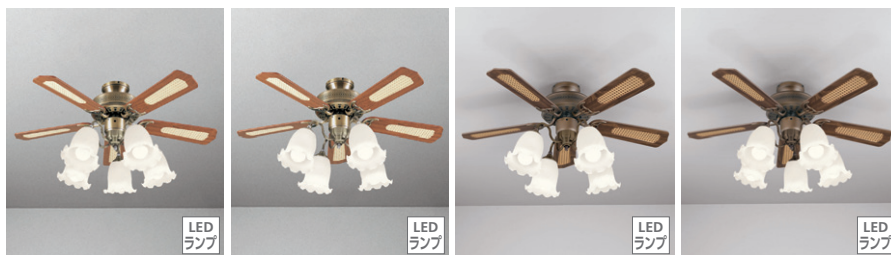

【5枚羽根タイプ】

5枚羽根タイプはサイズが小さく、コンパクトな空間に適しています。

WF 683+WF 688LD/OB 080 814LD [実例番号A18500_J01K]

WF 683+WF 688LD/OC 006 780LC [実例番号A18500_J14K]

組み合わせ例

WF 683+WF 688LD
合計 ¥100,000(税抜き)

WF 683+WF 687LD
合計 ¥91,000(税抜き)