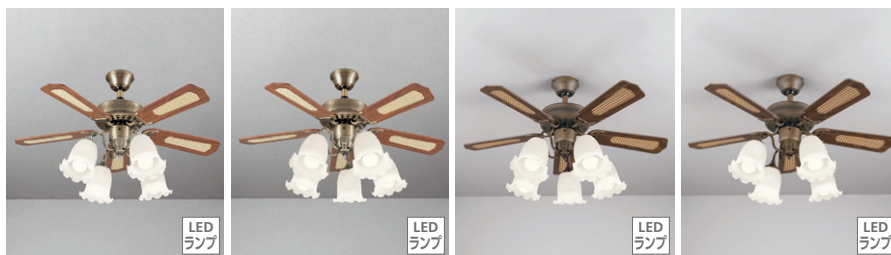

WF 684+WF 687LD
合計 ¥92,000(税抜き)

WF 684+WF 688LD
合計 ¥101,000(税抜き)

WF 774+WF 778LD
合計 ¥101,000(税抜き)

WF 774+WF 777LD
合計 ¥92,000(税抜き)