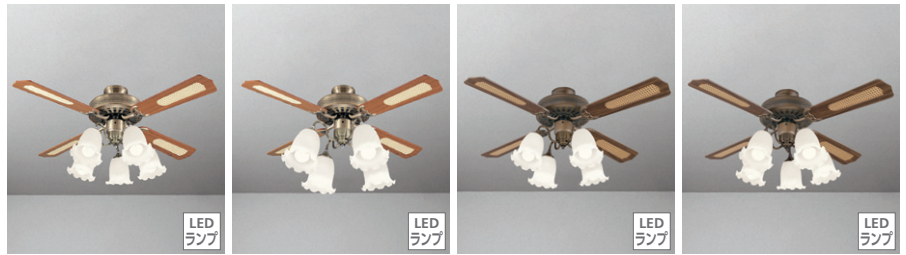

組み合わせ例

WF 681+WF 688LD
合計 ¥102,000(税抜き)

WF 681+WF 687LD
合計 ¥93,000(税抜き)

WF 771+WF 777LD
合計 ¥93,000(税抜き)

WF 771+WF 778LD
合計 ¥102,000(税抜き)