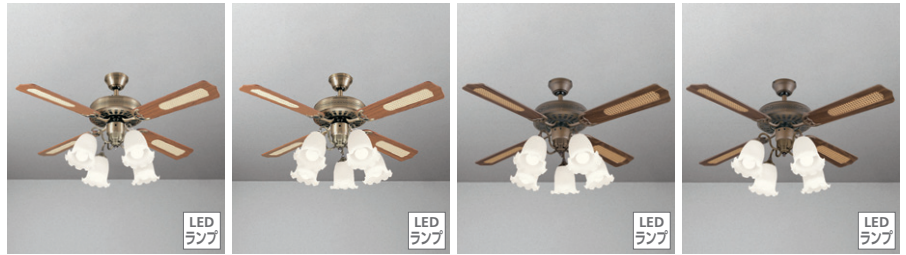

WF 682+WF 687LD
合計 ¥94,000(税抜き)

WF 682+WF 688LD
合計 ¥103,000(税抜き)

WF 772+WF 778LD
合計 ¥103,000(税抜き)

WF 772+WF 777LD
合計 ¥94,000(税抜き)