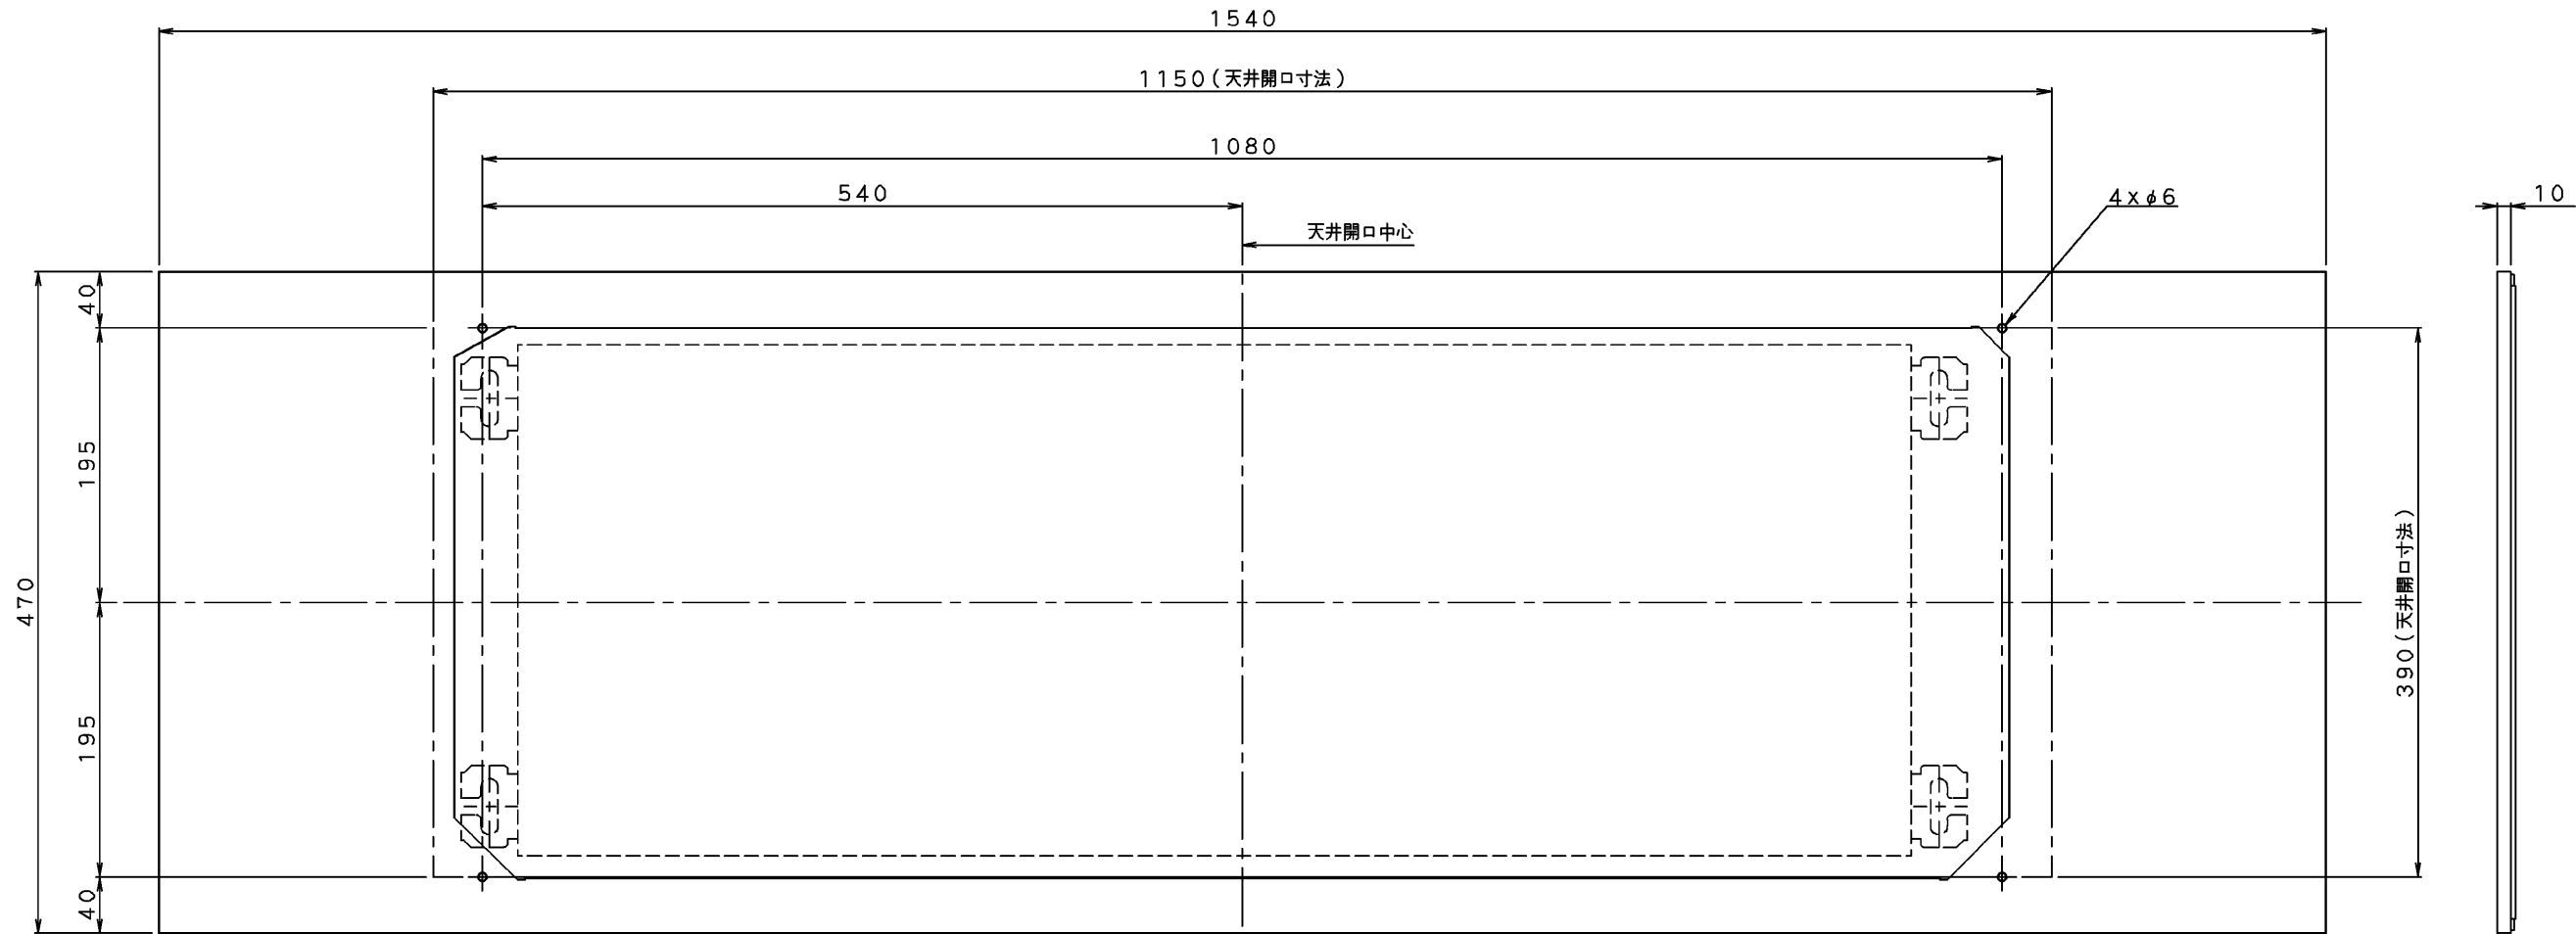

仕様

機種	KDB997A41	
項目	フレッシュホワイト (6.5Y9.5/0.5)	
材質	冷間圧延鋼板	
質量	3kg	
付属品	① 段ネジ (M4×16)	4個
	② 平座金 (M6用)	4個

注) 1. 本パネルは標準パネル専用です。
2. 外観色はフレッシュホワイトのみです。

●現在設置の対応機種
<室内ユニット>

FCXY45FV
F500・505・506CXV
CCXY45FV
C500・506CXV

上記機種以降に発売された天井埋込カセット形も
全てご使用可能です。

●更新の対応機種
<別売化粧パネル名>

BC40J-WF	フレッシュホワイト(6.5Y9.5/0.5)
BC40J-W	ホワイト(10Y9/0.5)
BC40J-T	ブラウン(8.5YR6.8/3.4)
BC40J-M	木目

<冷暖房兼用天井埋込カセット形ルームエアコン>
ワイドパネル

KDB997A41
仕様・外形図

作成日

09.03.17