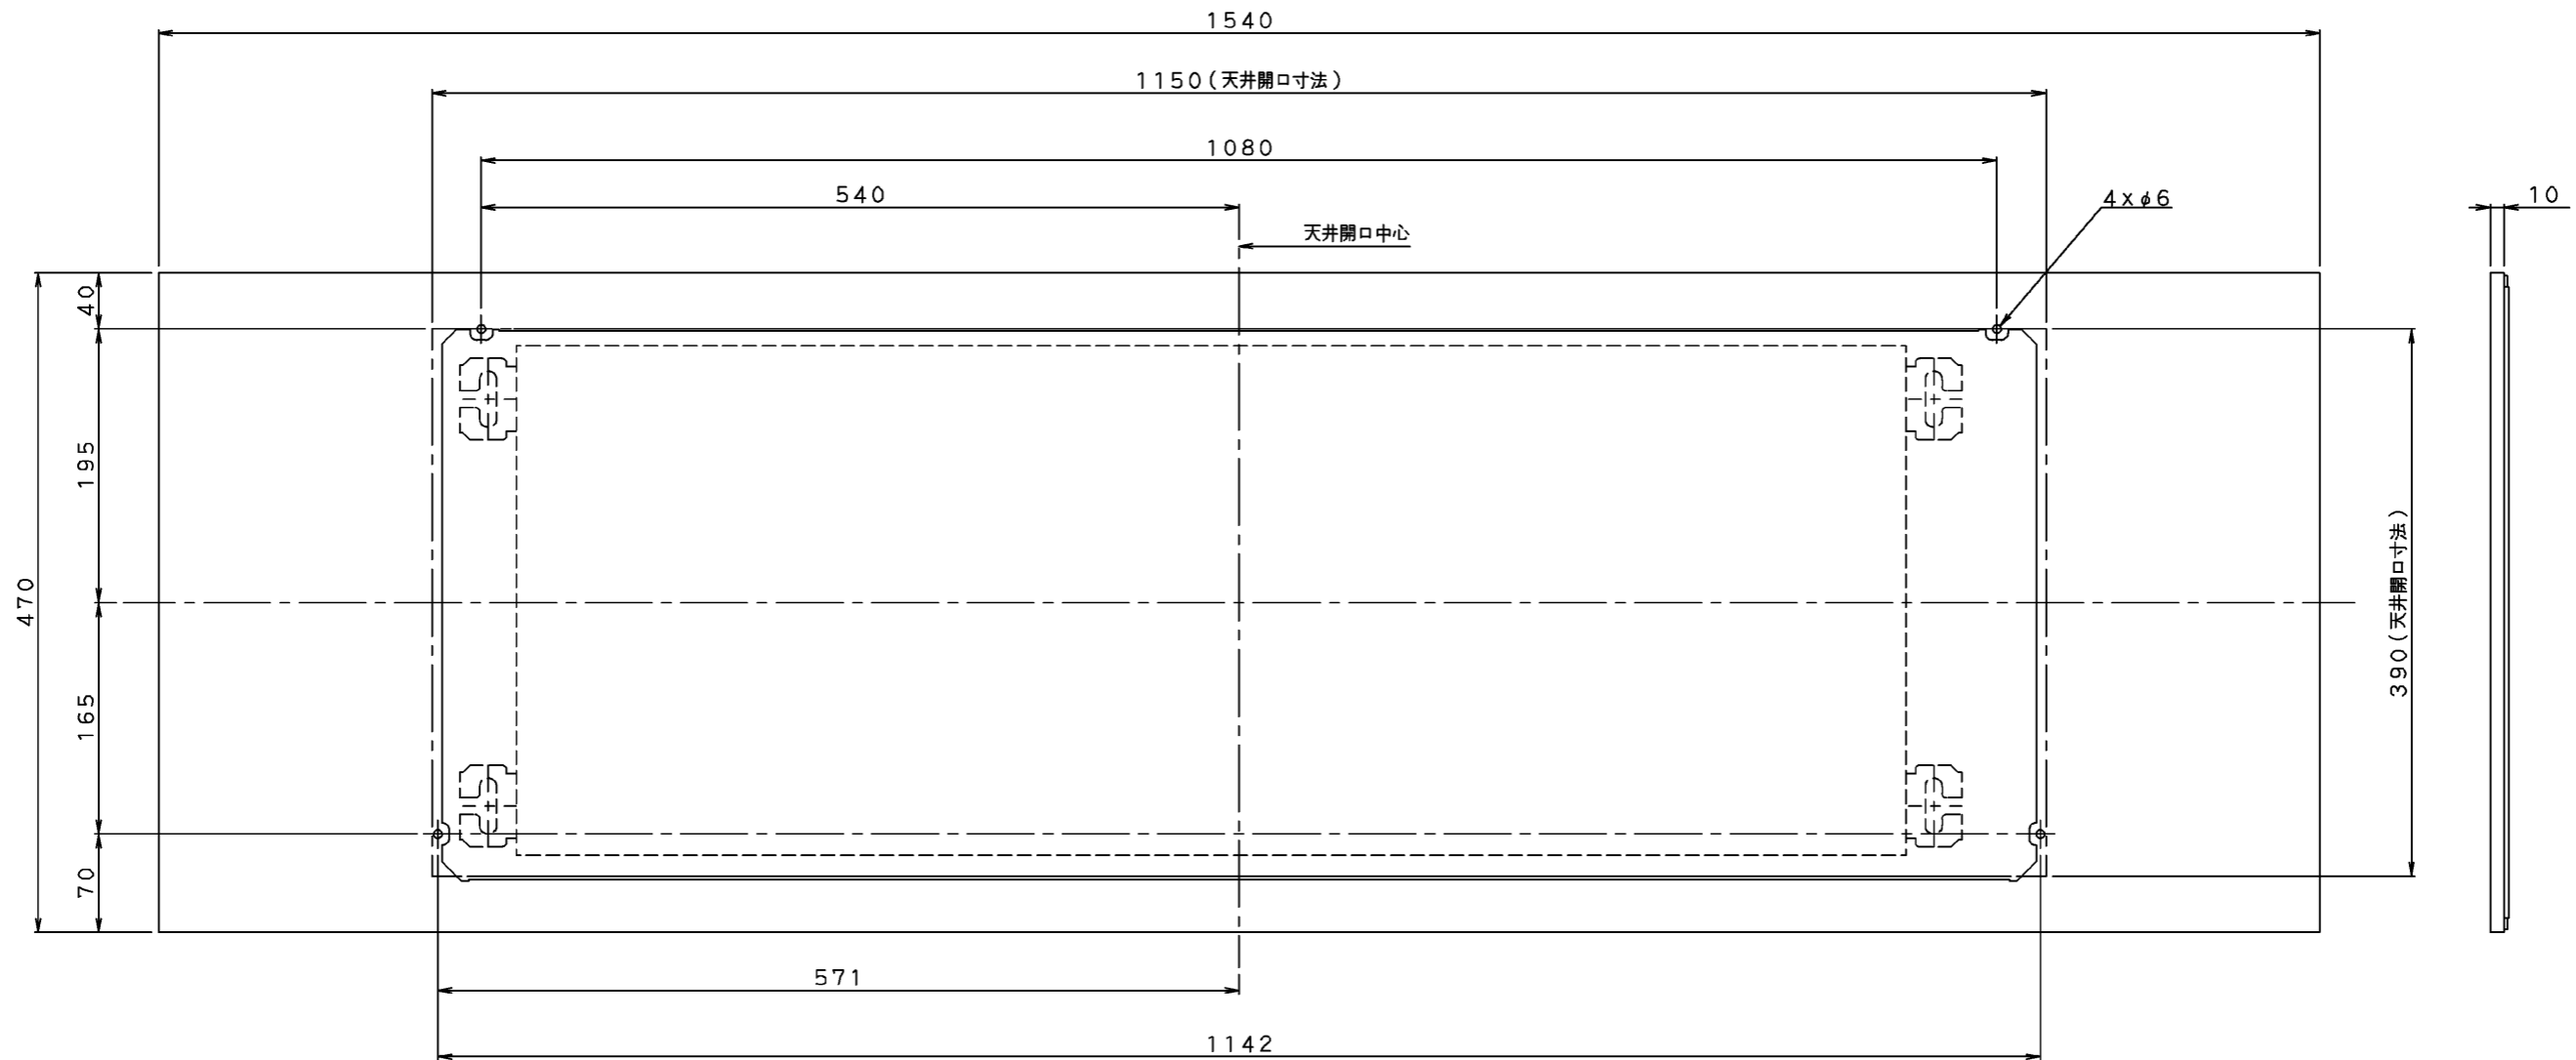

仕様	
機種	KDB997A4
項目	フレッシュホワイト (6.5Y9.5/0.5)
外観色	フレッシュホワイト (6.5Y9.5/0.5)
材質	冷間圧延鋼板
質量	3kg
付属品	① 段ネジ (M4×16) 4個 ② 平座金 (M6用) 4個

注) 1. 本パネルはフラットパネル専用です。
2. 外観色はフレッシュホワイトのみです。

●現在設置の対応機種
<室内ユニット>

FCXY45FV
F500・505・506CXV
CCXY45FV
C500・506CXV

上記機種以降に発売された天井埋込カセット形も
全てご使用可能です。

●更新の対応機種
<別売化粧パネル名>

BC40JF-WF	フレッシュホワイト(6.5Y9.5/0.5)
BC40JF-W	ホワイト(10Y9/0.5)
BC40JF-T	ブラウン(8.5YR6.8/3.4)
BC40JF-M	木目

<冷暖房兼用天井埋込カセット形ルームエアコン>
ワイドパネル

KDB997A4
仕様・外形図

作成日

09.03.17