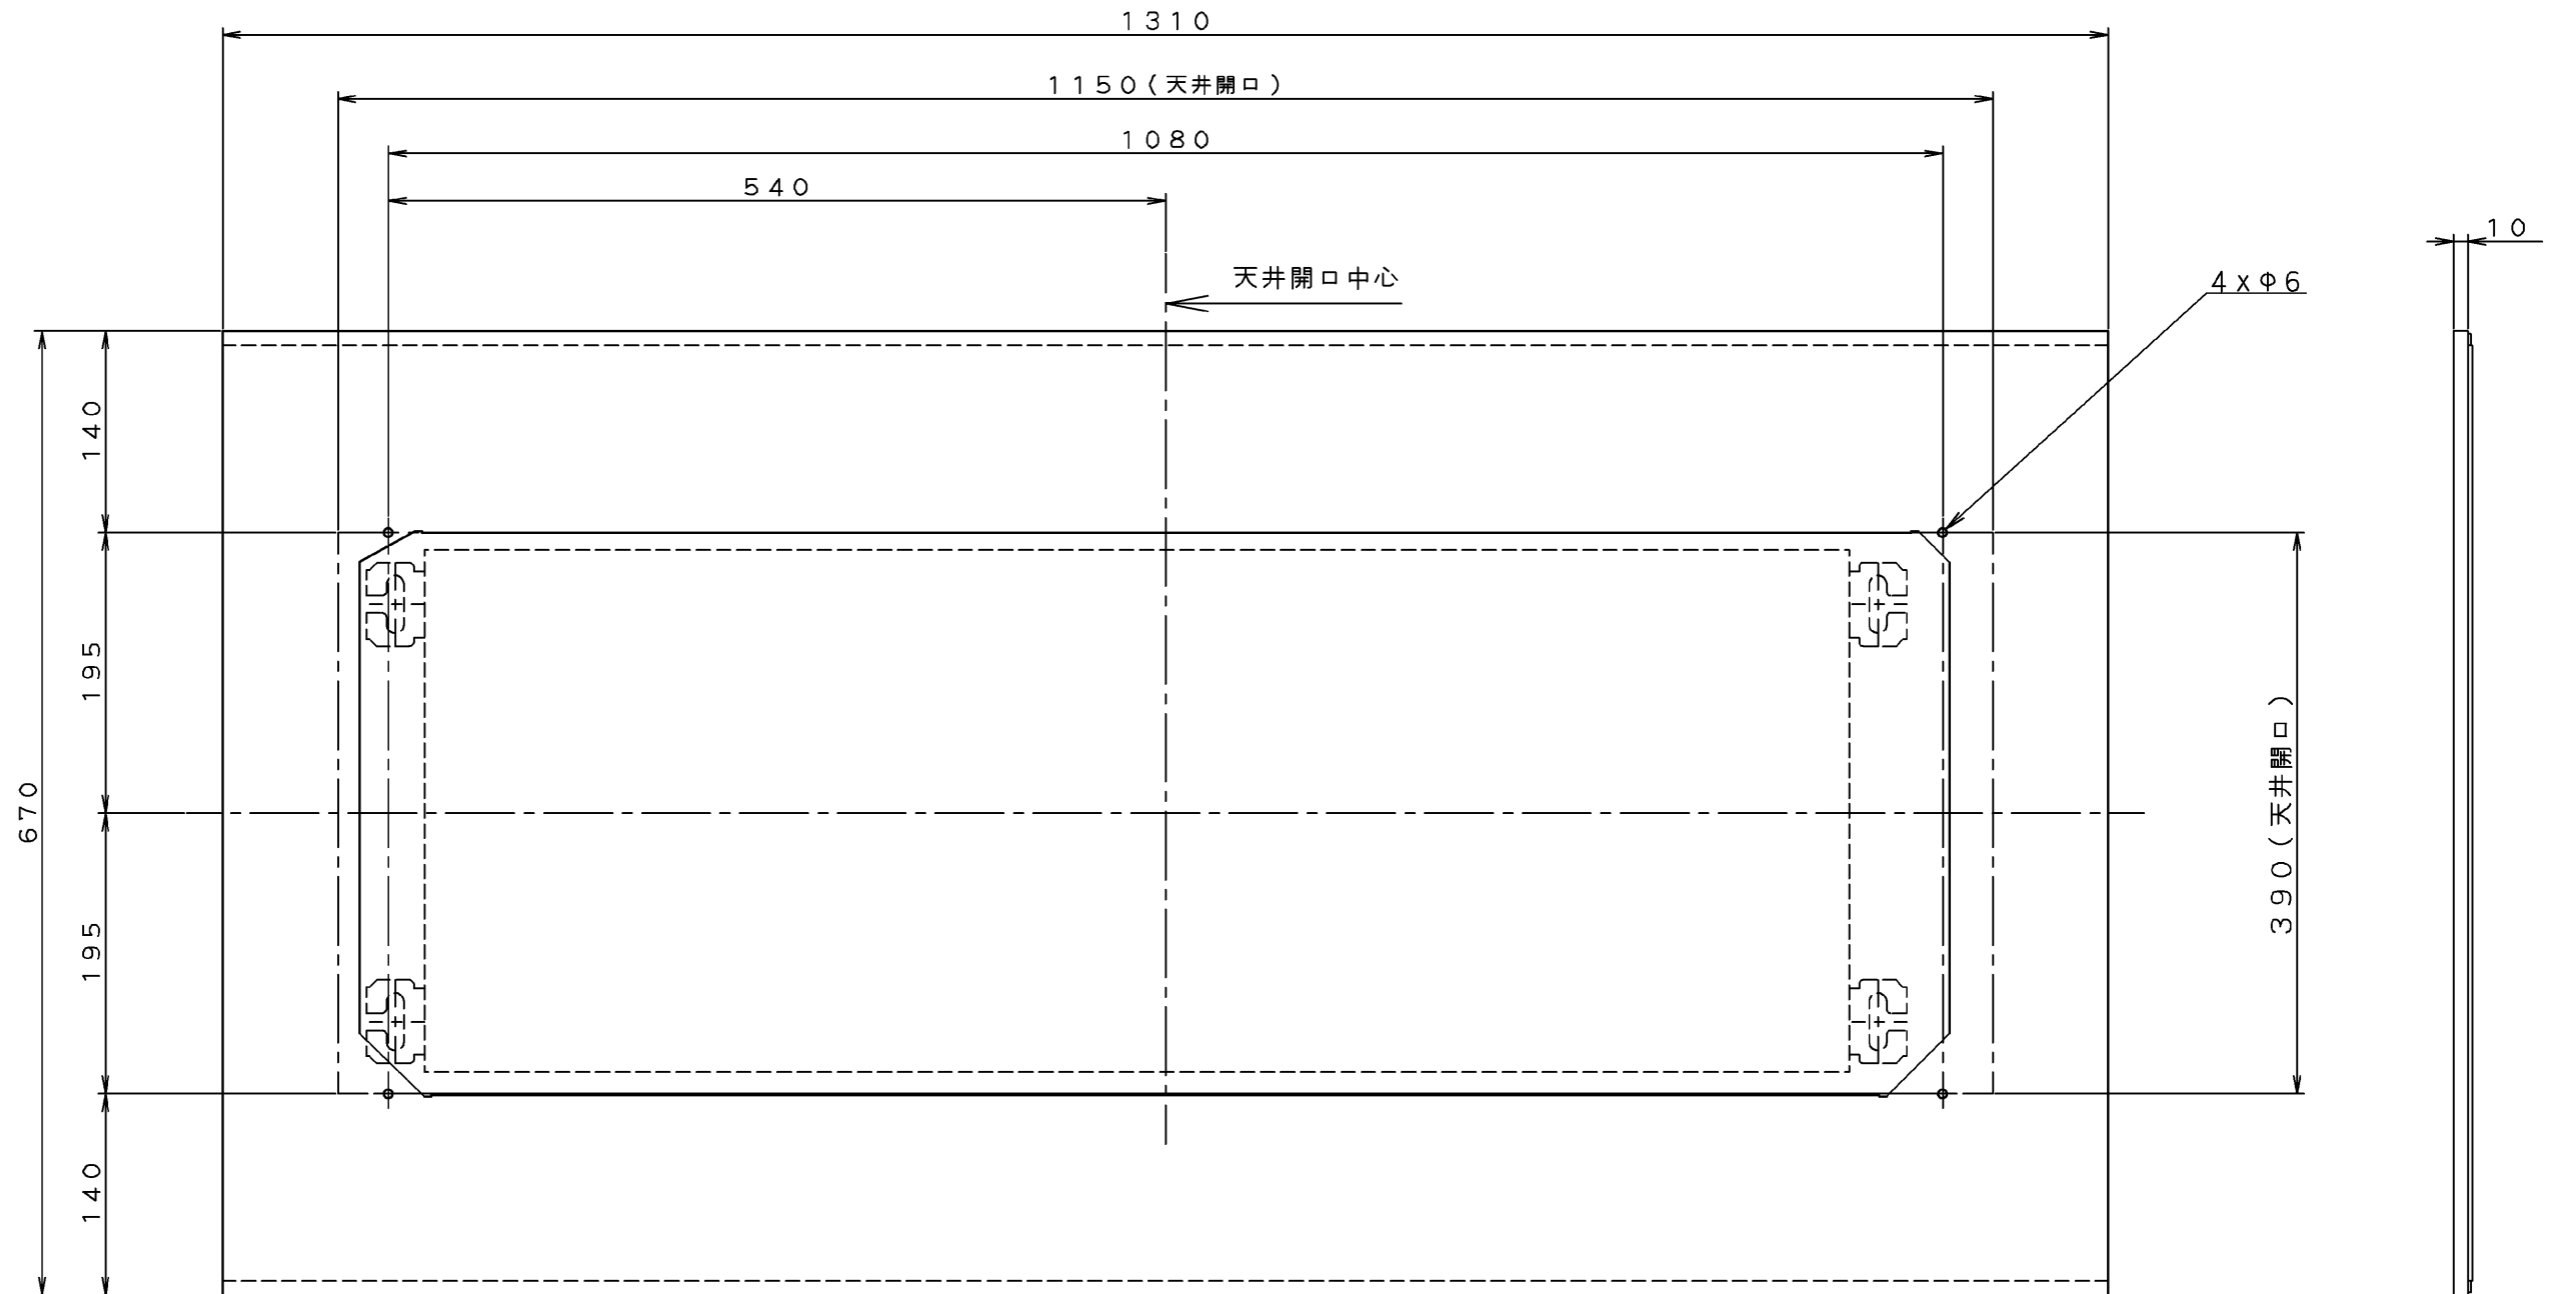

第 3 角 投 影 法

仕 様	
機 種	KDB024A42
材 質	冷間圧延鋼板
重 量	3kg
付属品	段ネジ (M4 x 16) 4個 平座金 (M6用) 4個
外観色	フレッシュホワイト (6.5Y9.5/0.5)

<別売化粧パネル>

BC40J-WF フレッシュホワイト(6.5Y9.5/0.5)

適用機種 APPLICABLE MODEL F28, 36, 40, 50, 56JCV F28, 36, 40, 50, 56JCRV C28, 32, 40, 50, 56JCV C28, 32, 40, 50, 56JCWV P25, 28, 32, 40JCV

尺 度	6	ダイキン工業株式会社 	名	<冷暖房兼用天井埋込カセット形ルームエアコン> ワイドパネル(シングルフロー 標準パネル専用) KDB024A42 仕様・外形図		
発行日			称			
受注番号			元図番	3D071270	図番	
製作数						